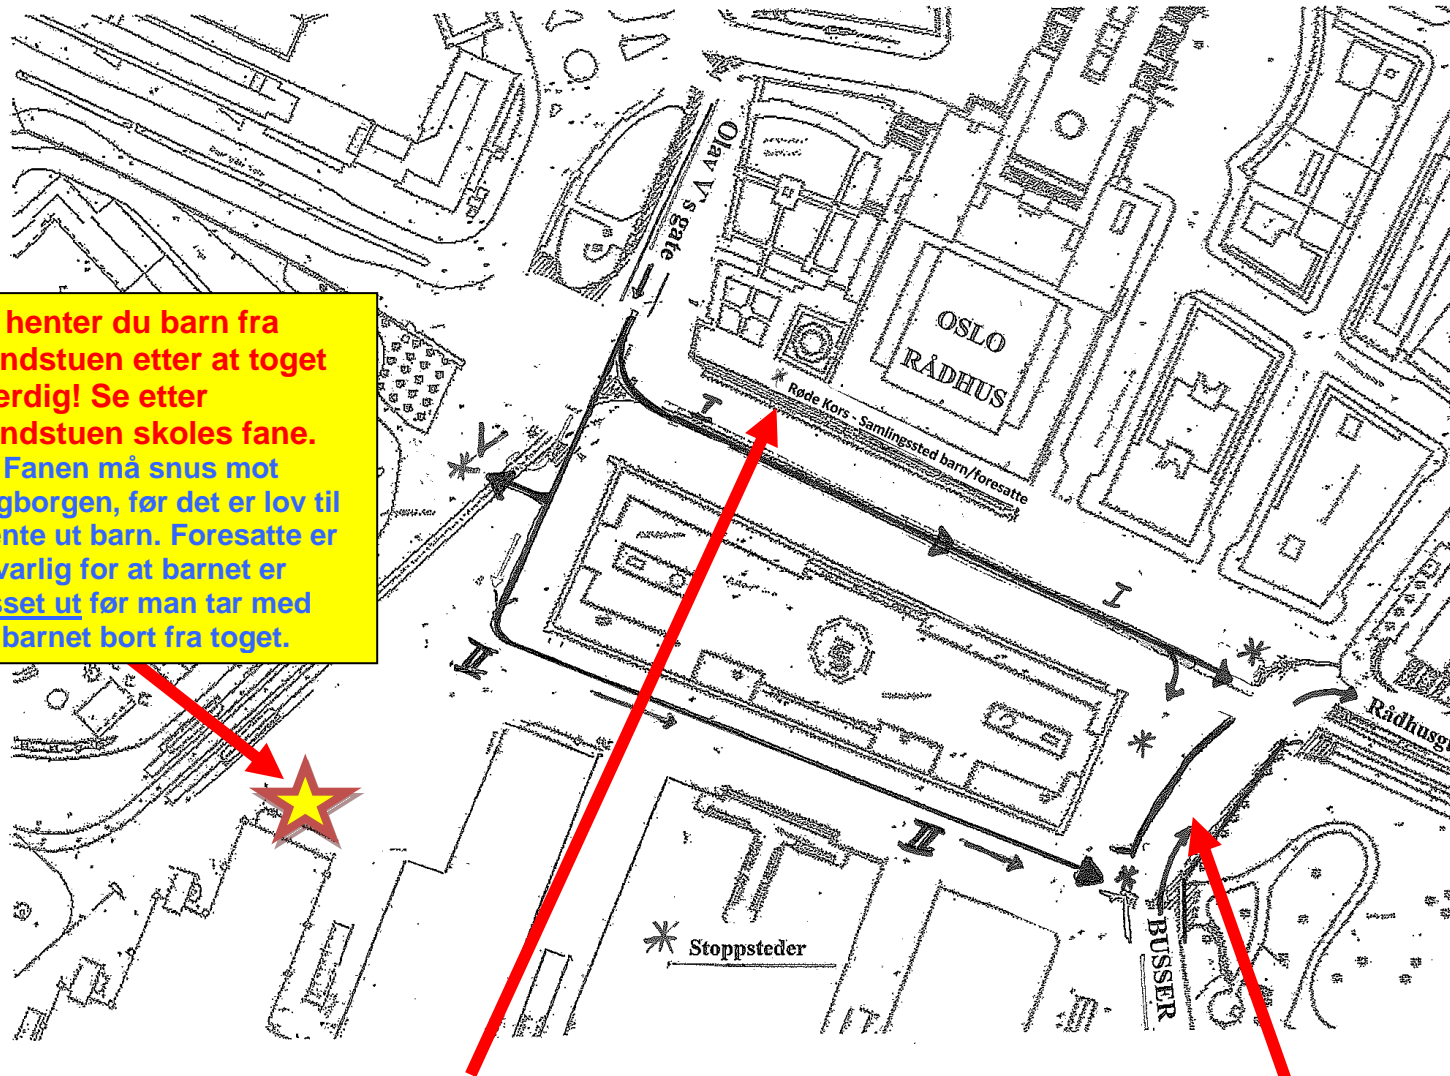

# RÅDHUSPLASSEN

Her henter du barn fra Svendstuen etter at toget er ferdig! Se etter Svendstuen skoles fane. NB! Fanen må snus mot flaggborgen, før det er lov til å hente ut barn. Foresatte er ansvarlig for at barnet er krysset ut før man tar med seg barnet bort fra toget.

Rådhustrappa er samlingssted for foreldre/barn som ikke finner hverandre.

Oppmøtested for Svendstuen skole senest kl. 10.30 Avmarsj kl. 10.40

Ta vare på dette kartet!